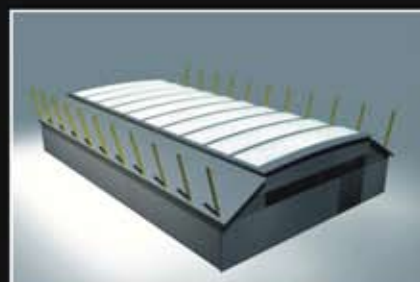

ПОМЕЩЕНИЯ, КОТОРЫЕ РАСТУТ ВМЕСТЕ С ВАМИ